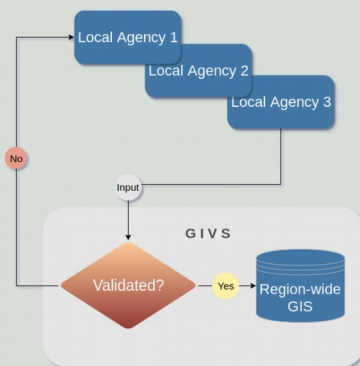

Geospatial Data Collaboration

As Seen On **YouTube**

youtube.com/LinearBench

Contact Us For Demo Today!

www.gisticinc.com

Geospatial Integration And Validation System

Region-wide GIS Data Collaboration Platform

- NG 911 And ARNOLD
- Configurable Standards
- Comprehensive QA/QC
- ArcGIS Plugin
- Arizona Implementation: AZGIV

GEOM	TOPO	DISCRPAGID	DATEUPDATE	EFFECTIVE	EXPIRE	NGUID
Yuma911.az.gov			2017-01-12T10:06:37+00:00	null	null	BACA40D4-8616-45F0-9656-F
Yuma911.az.gov			2017-01-12T10:06:37+00:00	null	null	38615C6E-DE21-4F56-847E-F
Yuma911.az.gov			2017-01-12T10:06:37+00:00	null	null	AD1F359F-D8B0-4D83-877D
Yuma911.az.gov			2017-01-12T10:06:37+00:00	null	null	07A18DA0-542B-4EC0-89A3-
Yuma911.az.gov			2017-01-12T10:06:37+00:00	null	null	7C95AF9F-C594-4A07-A41A-2
YUMA911.AZ.GOV			2017-01-12T10:06:37+00:00	null	null	BF38425B-1488-4E01-A347-2
Yuma911.az.gov			2017-01-12T10:06:37+00:00	null	null	81AA3F2C-E751-4885-80AC
Yuma911.az.gov			2017-01-12T10:06:37+00:00	null	null	29928510-790A-4829-8BFC-4
Yuma911.az.gov			2017-01-12T10:06:37+00:00	null	null	AABA7036-272E-4C54-ACC2-